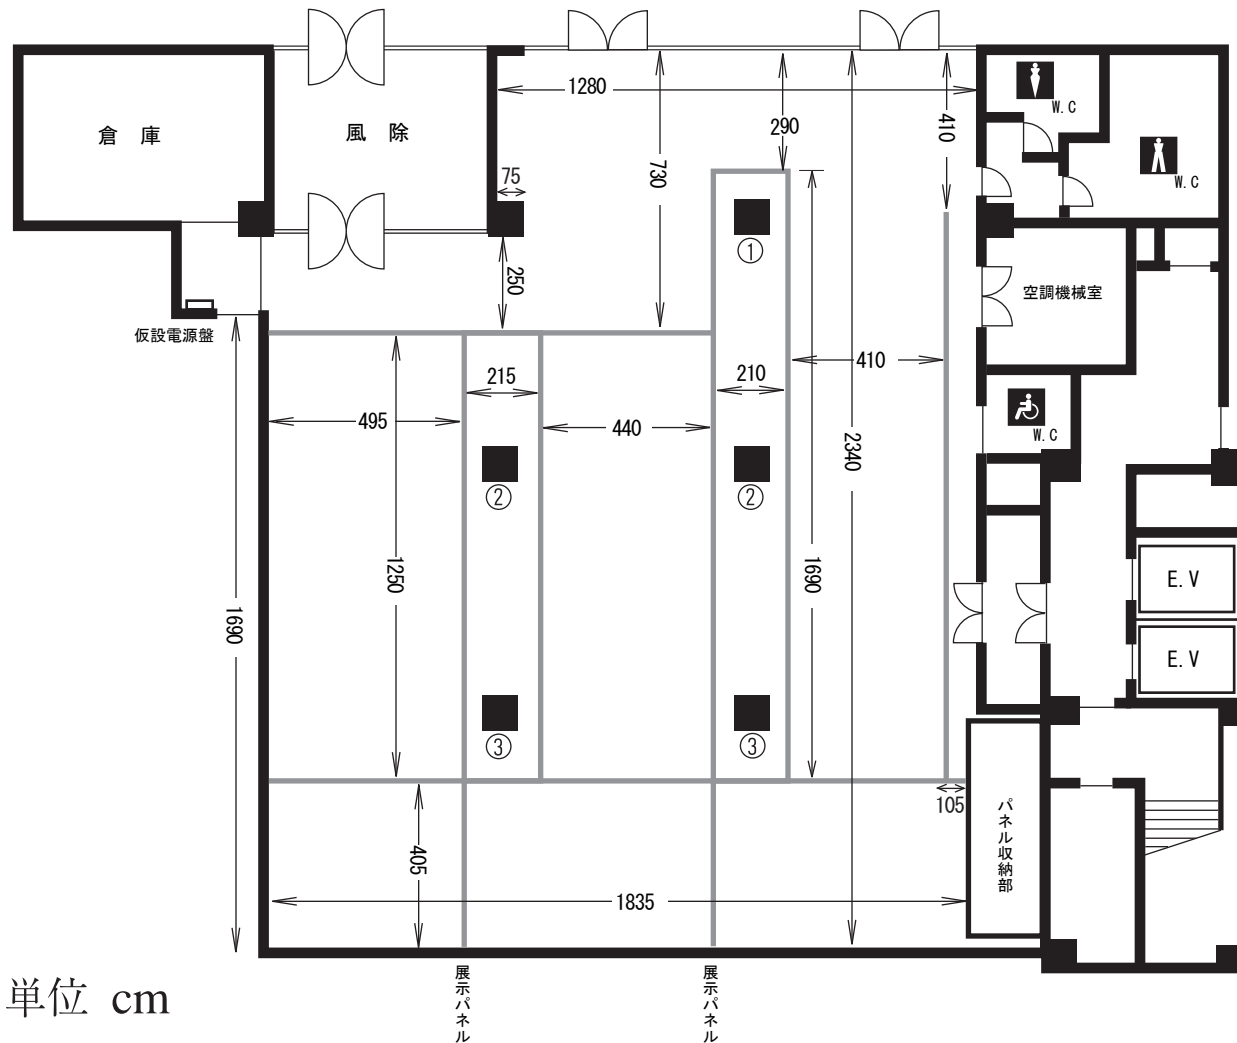

紀南文化会館展示ホール平面図

寸法図

単位 cm

展示用設備(1台につき)

- 彫刻台 ¥110
- 穴あきパネル ¥50
- 折りたたみ机 ¥50
- 椅子 ¥50
- スポットライト ¥50
- 拡声設備(マイク・CDなど) ¥1,100

※一日単位で請求させていただきます。

※展示ホール室内コンセントからの電気利用は無料です。ただし、容量を守ってください。

※電気盤から電気を利用する場合は ¥23/kwとなります。

- 柱
- ① 98×99
 - ② 98×130
 - ③ 98×98

穴あきパネル(移動式)
180×120

吊下げパネル
268×108

紀南文化会館
Kinan Bunka Kaikan

〒646-0033
和歌山県田辺市新屋敷町1番地
tel. 0739-25-3033 fax. 0739-26-3220
<http://www.kinanbunkakaikan.jp>

(表記価格は消費税10%込)