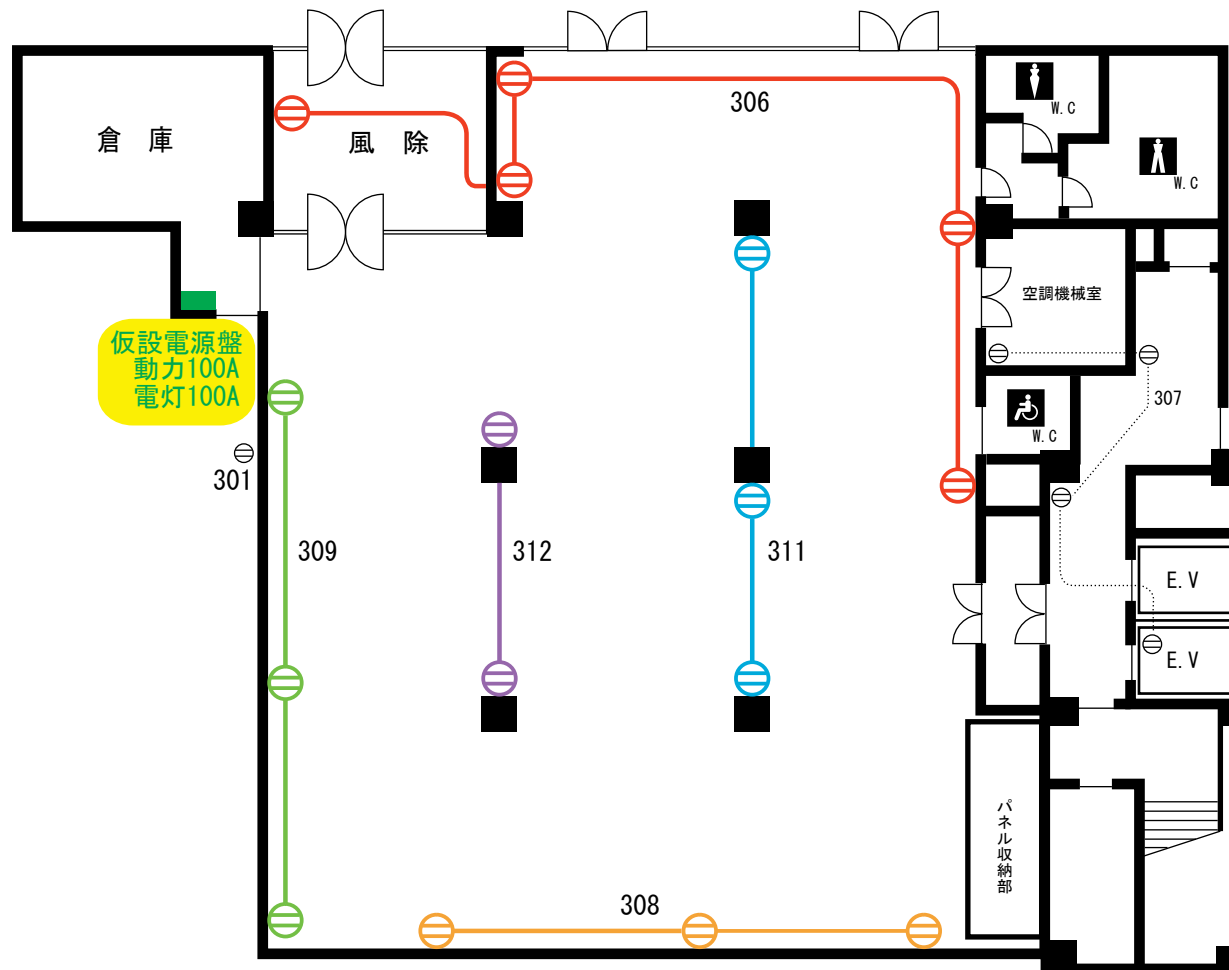

紀南文化会館 展示ホール平面図

コンセント図

各系統20A

306	5カ所	13口
308	3カ所	6口
309	3カ所	6口
311	3カ所	6口
312	2カ所	4口

紀南文化会館

〒646-0033

和歌山県田辺市新屋敷町1番地

tel. 0739-25-3033 fax. 0739-26-3220