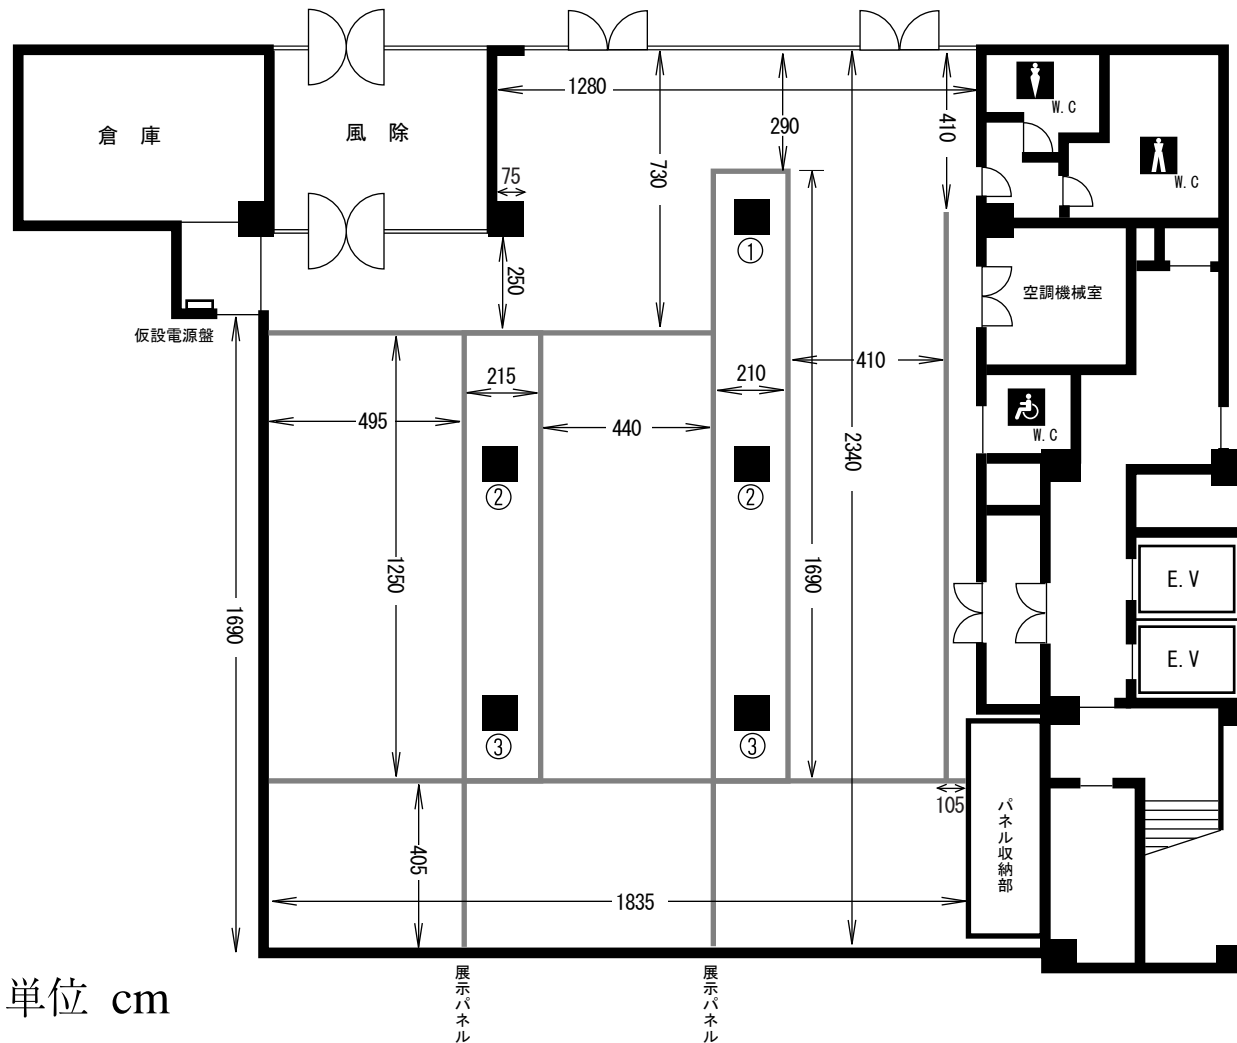

# 紀南文化会館展示ホール平面図

寸法図

単位 cm

展示用設備(1台につき)

- 彫刻台 ¥100・
- 穴あきパネル ¥50
- 折りたたみ机 ¥50
- 椅子 ¥50
- スポットライト ¥50
- 拡声設備(マイク・CDなど) ¥1,080

※一日単位で請求させていただきます。

※展示ホール室内コンセントからの電気利用は無料です。  
ただし、容量を守ってください。

※電気盤から電気を利用する場合は  
¥23/kwとなります。

- 柱 ① 98×99
- ② 98×130
- ③ 98×98

穴あきパネル(移動式)  
180×120

吊下げパネル  
268×108

紀南文化会館  
Kinan Bunka Kaikan

〒646-0033  
和歌山県田辺市新屋敷町1番地  
tel. 0739-25-3033 fax. 0739-26-3220  
<http://www.kinanbunkakaikan.jp>