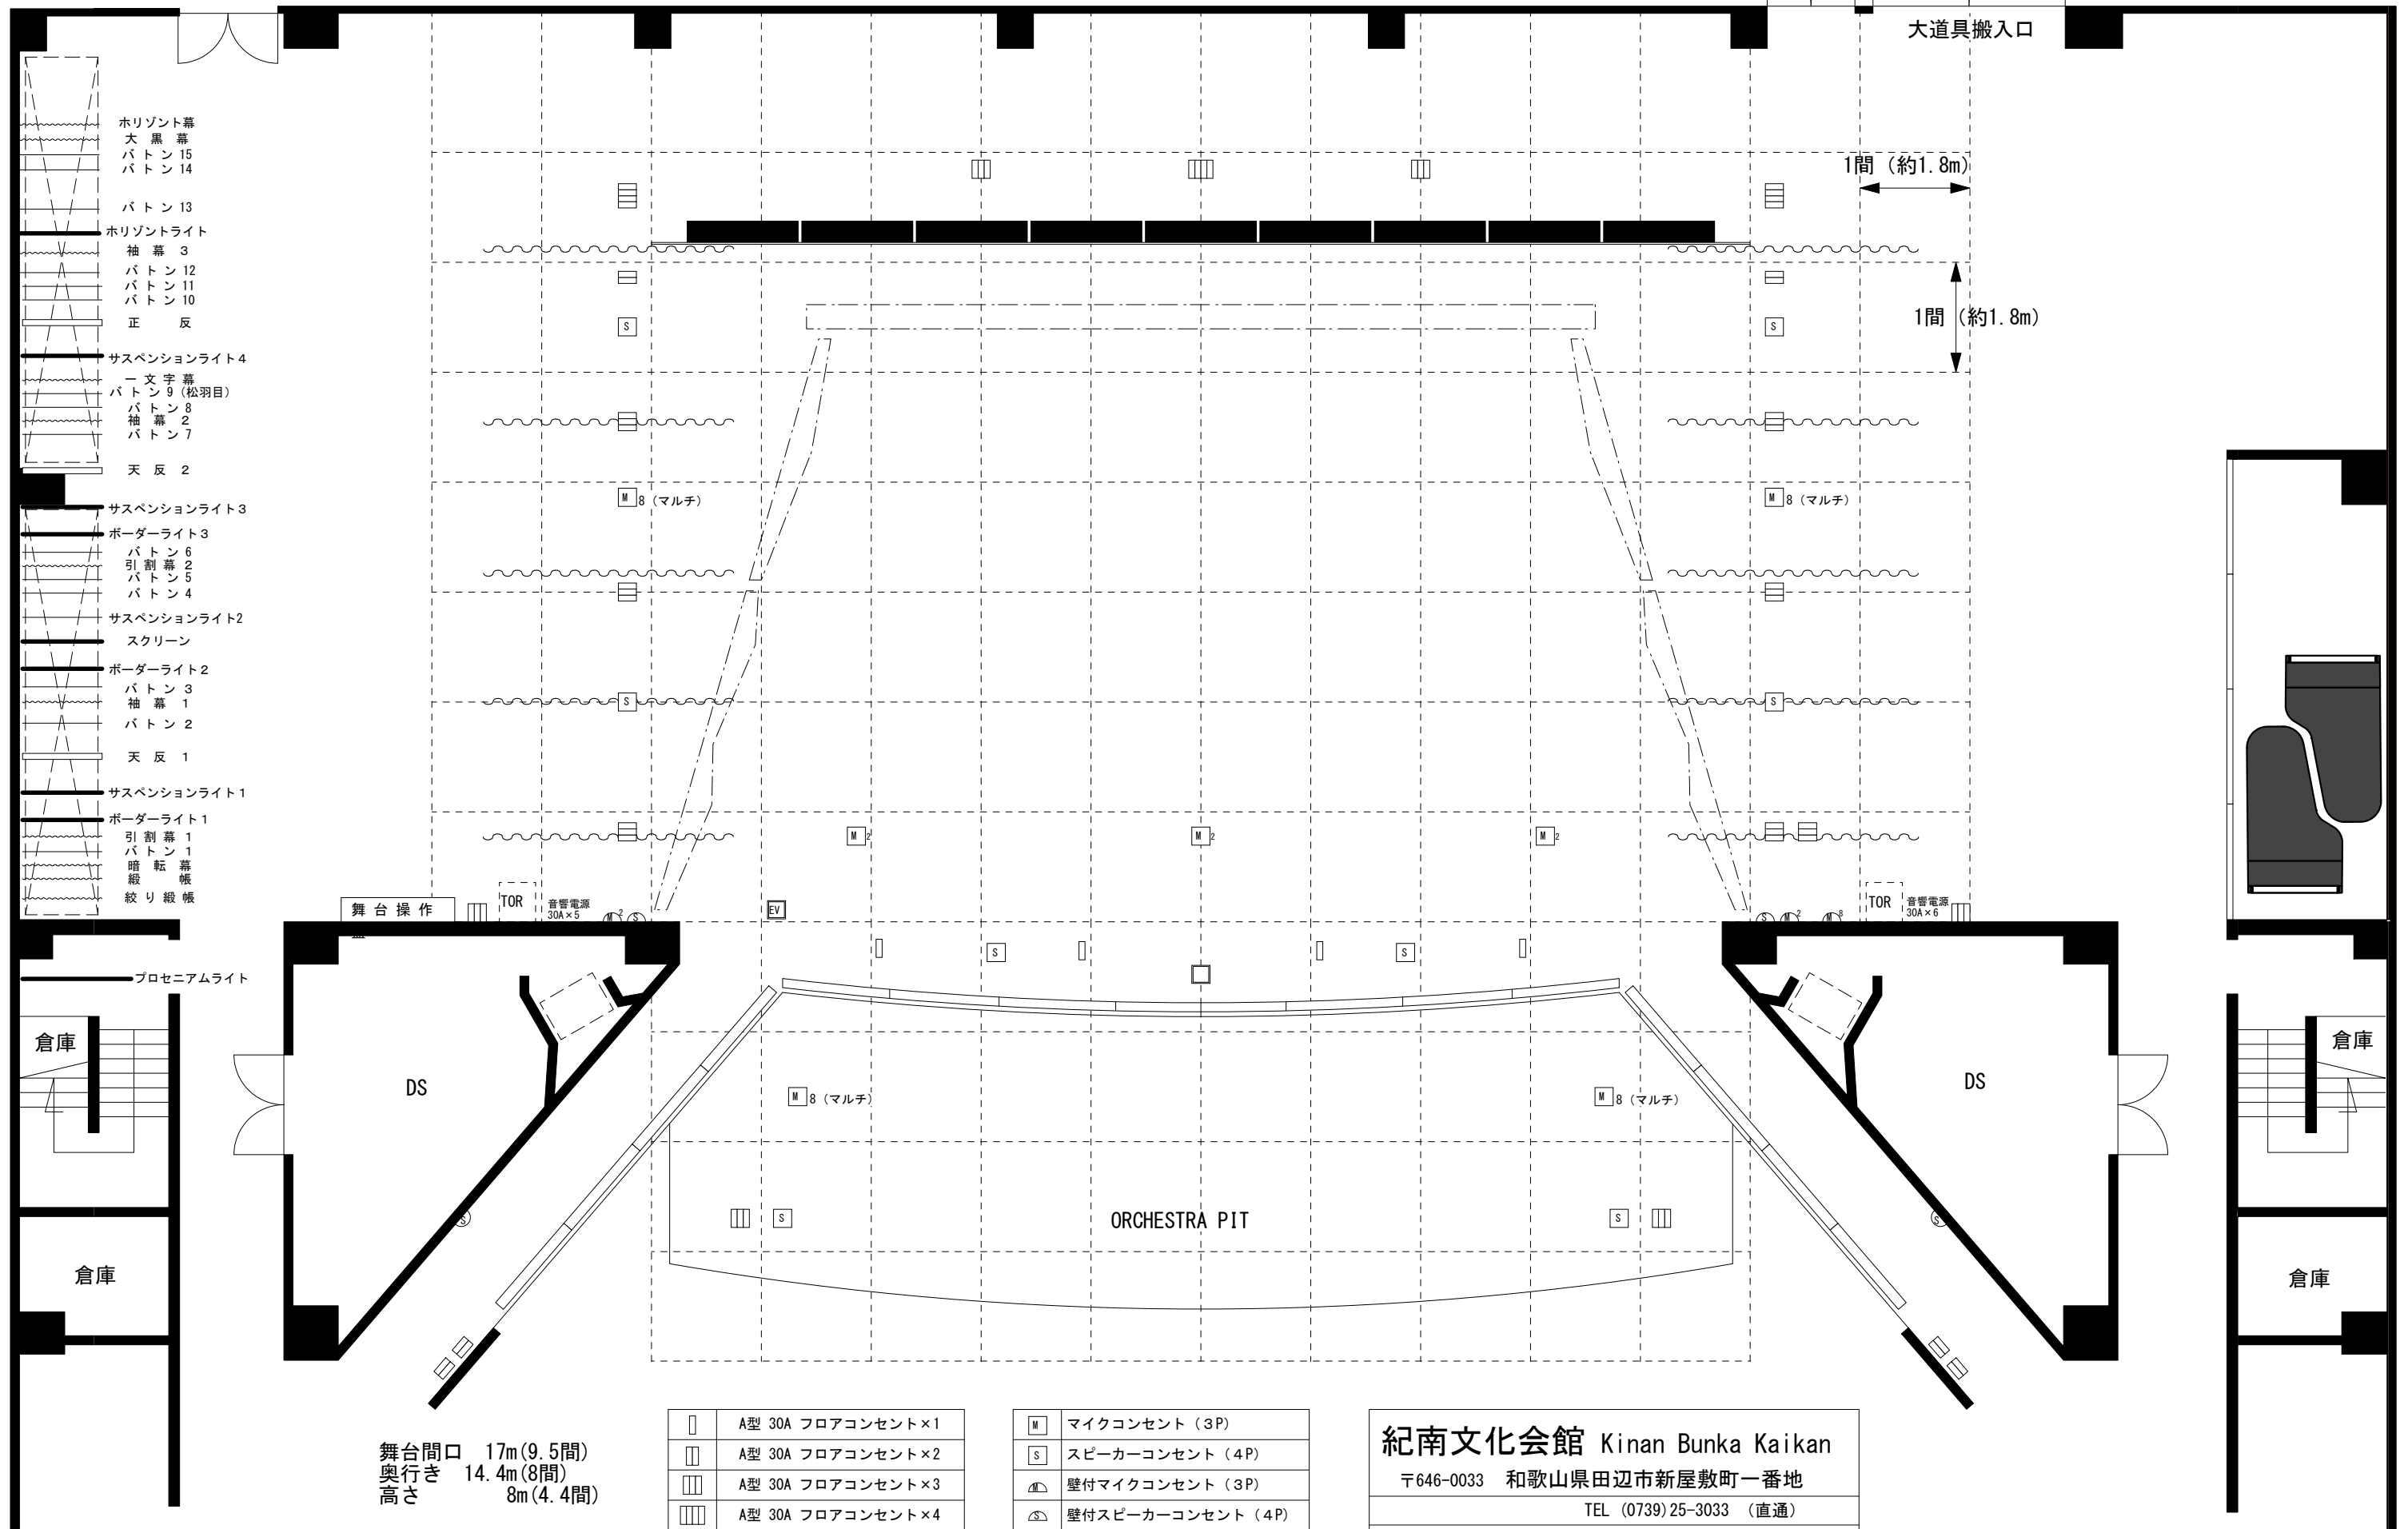

# 紀南文化会館 大ホール平面図

催事名 \_\_\_\_\_

\_\_\_\_\_

- ホリゾン幕  
大黒幕  
バトン 15  
バトン 14
- バトン 13
- ホリゾンライト  
袖幕 3  
バトン 12  
バトン 11  
バトン 10  
正 反
- サスペンションライト 4  
一文字幕  
バトン 9 (松羽目)  
バトン 8  
袖幕 2  
バトン 7  
天 反 2
- サスペンションライト 3
- ボーダーライト 3  
バトン 6  
引割幕 2  
バトン 5  
バトン 4
- サスペンションライト 2  
スクリーン
- ボーダーライト 2  
バトン 3  
袖幕 1  
バトン 2  
天 反 1
- サスペンションライト 1
- ボーダーライト 1  
引割幕 1  
バトン 1  
暗転幕  
縦 帳  
絞り 縦 帳

- プロセニウムライト
- 倉庫
- 倉庫

舞台間口 17m(9.5間)  
奥行き 14.4m(8間)  
高さ 8m(4.4間)

□	A型 30A フロアコンセント×1	■	マイクコンセント (3P)
□□	A型 30A フロアコンセント×2	■	スピーカーコンセント (4P)
□□□	A型 30A フロアコンセント×3	■	壁付マイクコンセント (3P)
□□□□	A型 30A フロアコンセント×4	■	壁付スピーカーコンセント (4P)
EV	エレベーターマイク		