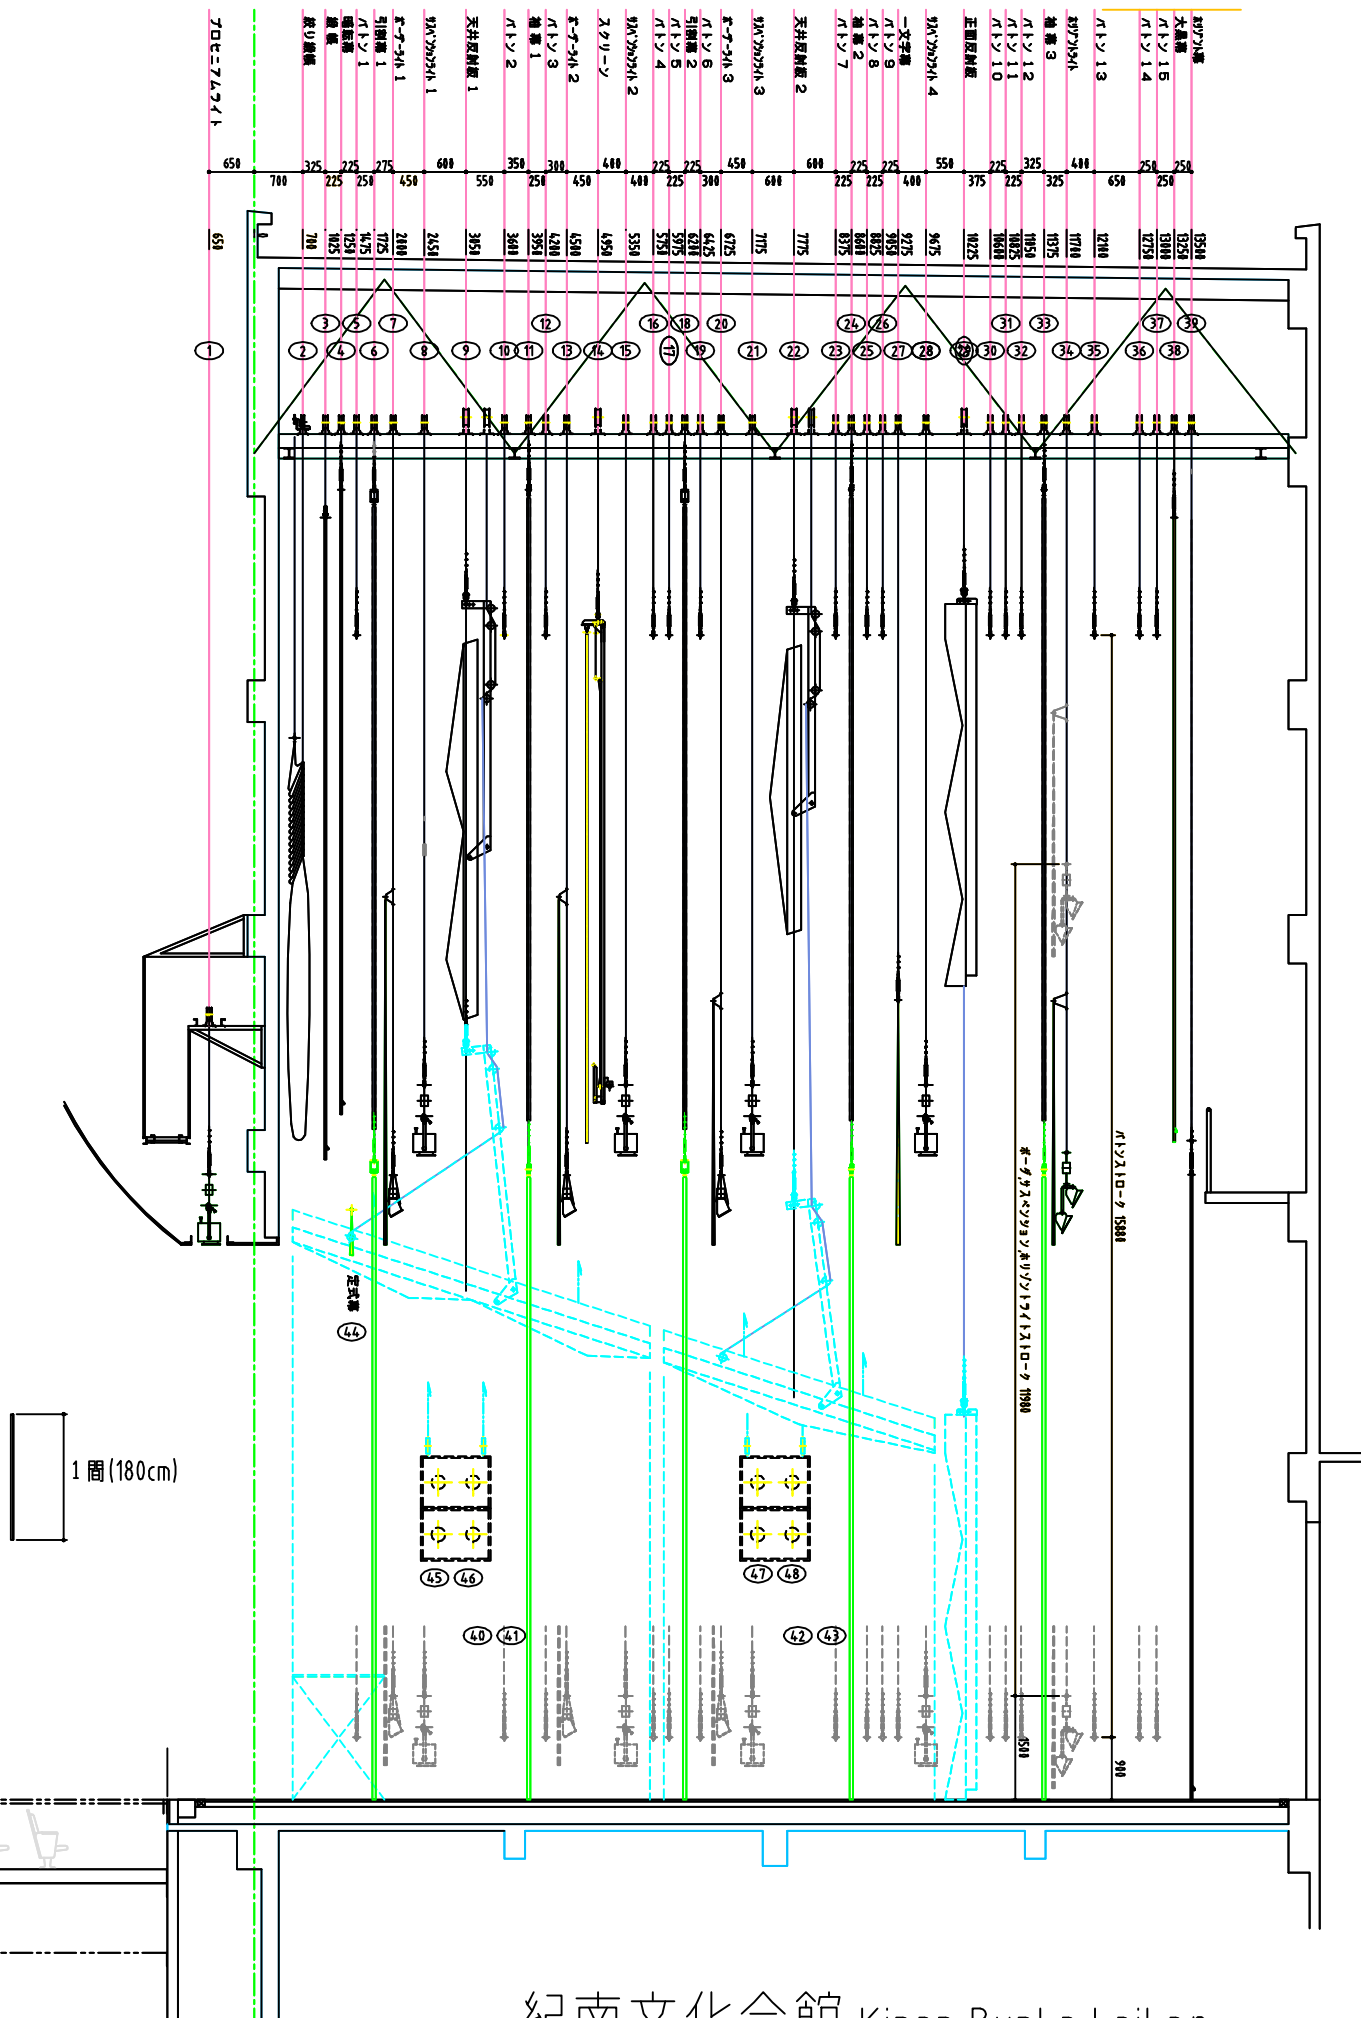

紀南文化会館 大ホール 断面図

- ① プロセニアムライト
- ② 絞り緞帳
- ③ 緞帳
- ④ 暗転幕
- ⑤ バトン 1
- ⑥ 引割幕 1
- ⑦ ボーダーライト 1
- ⑧ サスペンションライト 1
- ⑨ 天井反射板 1
- ⑩ バトン 2
- ⑪ 袖幕 1
- ⑫ バトン 3
- ⑬ ボーダーライト 2
- ⑭ スクリーン枠
スクリーン袖カットマスク
- ⑮ サスペンションライト 2
- ⑯ バトン 4
- ⑰ バトン 5
- ⑱ 引割幕 2
- ⑲ バトン 6
- ⑳ ボーダーライト 3
- ㉑ サスペンションライト 3
- ㉒ 天井反射板 2
- ㉓ バトン 7
- ㉔ 袖幕 2
- ㉕ バトン 8
- ㉖ バトン 9
- ㉗ 一文字幕
- ㉘ サスペンションライト 4
- ㉙ 正面反射板
- ㉚ バトン 10
- ㉛ バトン 11
- ㉜ バトン 12
- ㉝ 袖幕 3
- ㉞ ホリゾンライト
- ㉟ バトン 13
- ㊱ バトン 14
- ㊲ バトン 15
- ㊳ 大黒幕
- ㊴ ホリゾン幕
- ㊵ 側面反射板1上手
- ㊶ 側面反射板1下手
- ㊷ 側面反射板2上手
- ㊸ 側面反射板2下手
- ㊹ 定式幕
- ㊺ ライトタワー1上手
- ㊻ ライトタワー1下手
- ㊼ ライトタワー2上手
- ㊽ ライトタワー2下手

舞台間口 17m
奥行き 14.4m
高さ 8m

紀南文化会館 Kinan Bunka kaikan
〒646-0033
和歌山県田辺市新屋敷町 1番地
tel.0739-25-3033 fax.0739-26-3220
<http://www.kinanbunkakaikan.jp>