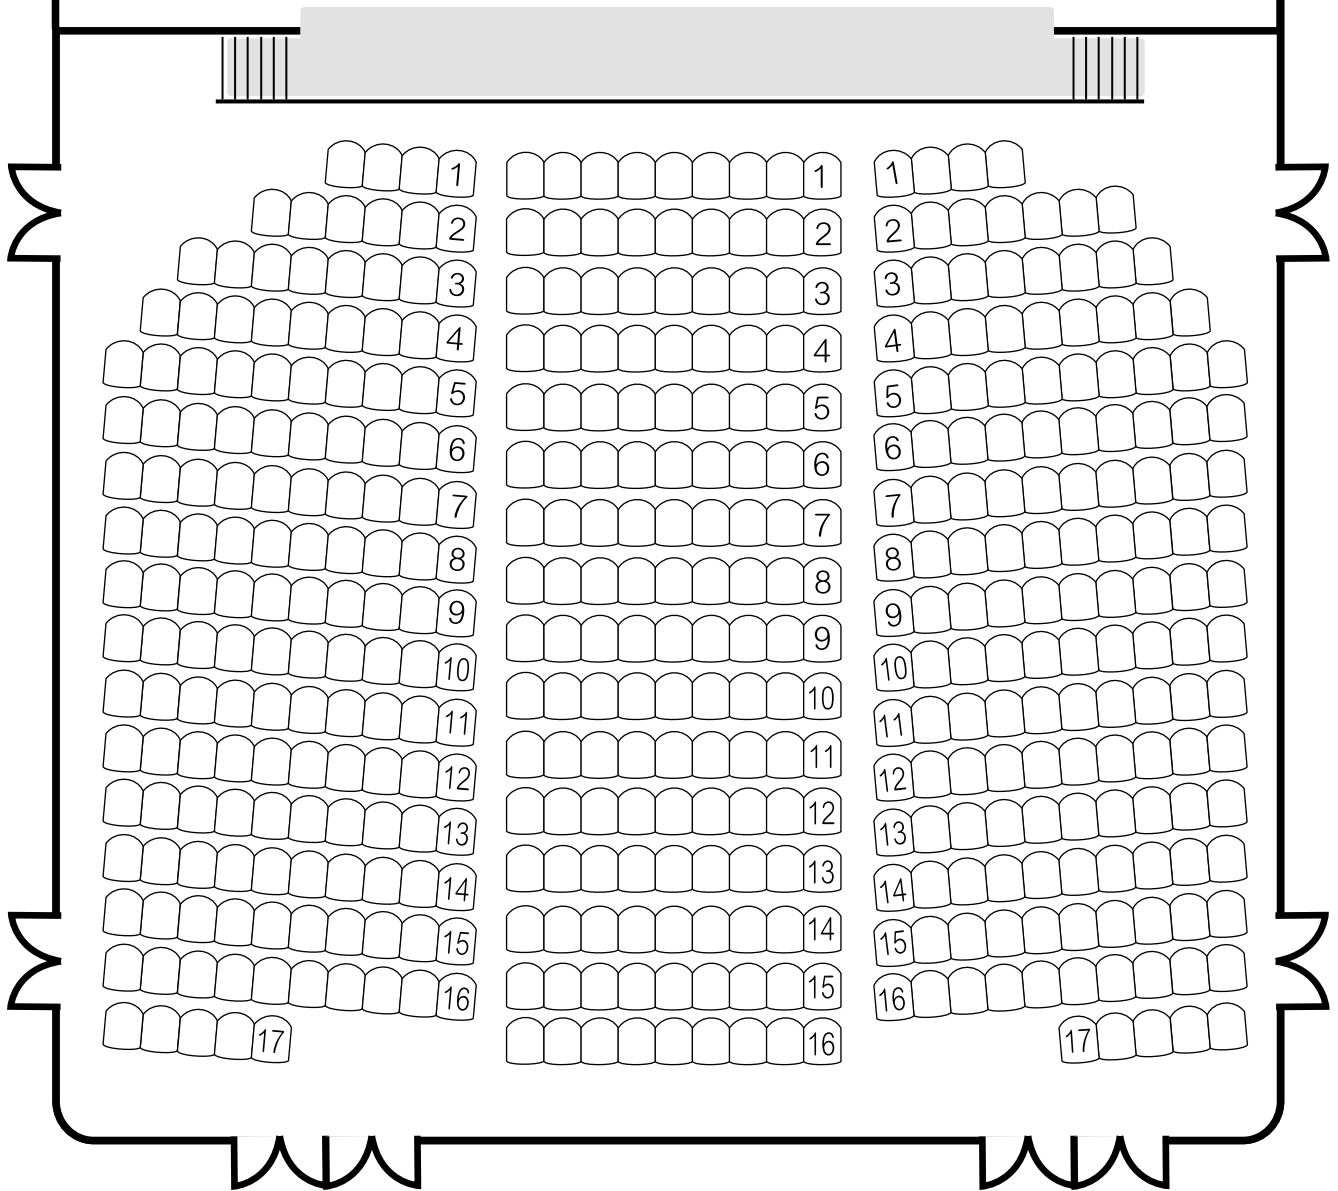

# 紀南文化会館 小ホール座席表

搬入用エレベーター  
H3800  
W1400

舞 台

〒646-0033

和歌山県田辺市新屋敷町1番地

**紀南文化会館**

*Kinan Bunka Kaikan*

TEL 0739-25-3033 FAX 0739-26-3220