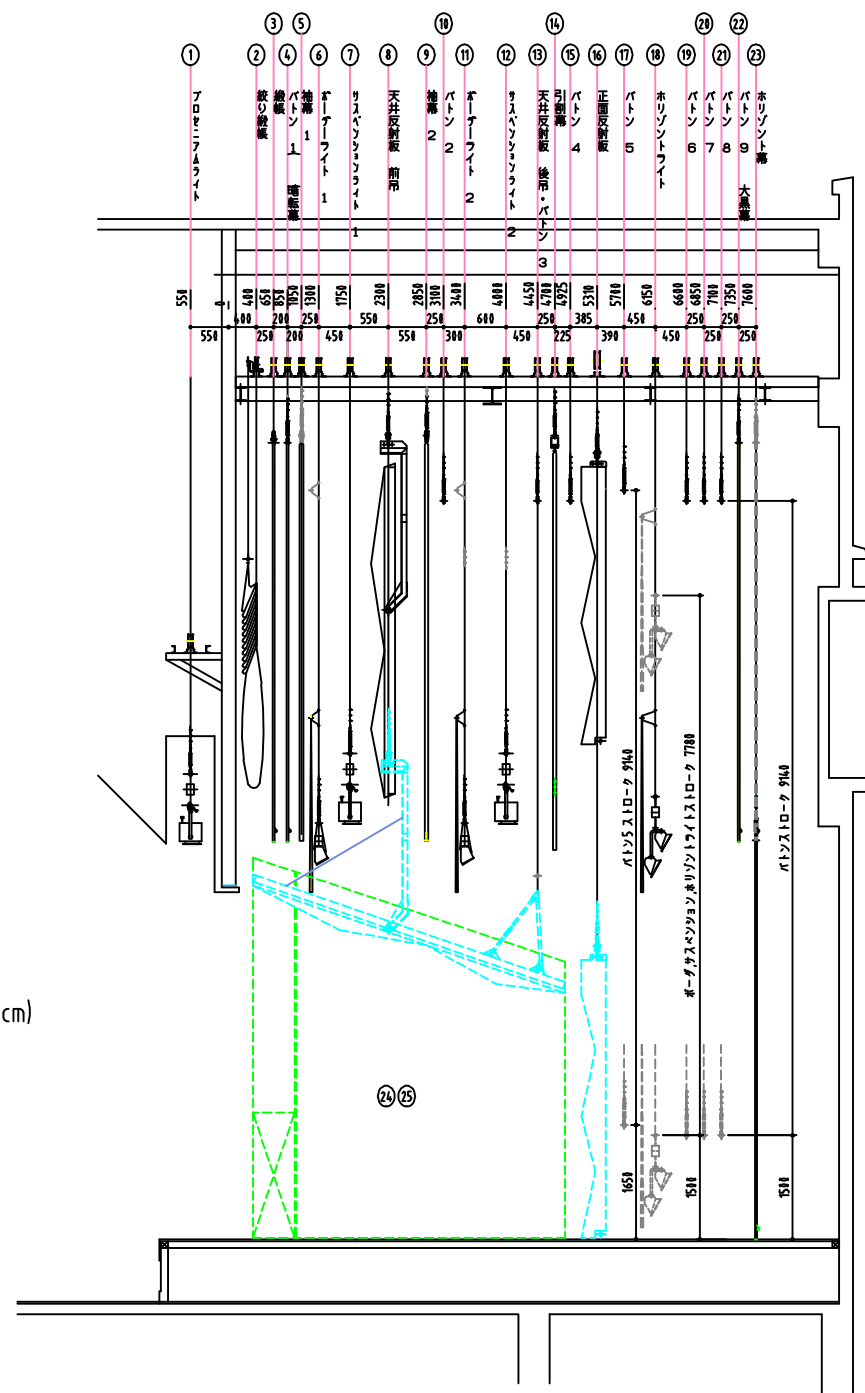

# 紀南文化会館 小ホール 断面図

- ① プロセニウムライト
- ② 絞り緞帳
- ③ 緞帳
- ④ バトン 1 (暗転幕)
- ⑤ 袖幕 1
- ⑥ ボーダーライト 1
- ⑦ サスペンションライト 1
- ⑧ 天井反射板 前吊
- ⑨ 袖幕 2
- ⑩ バトン 2
- ⑪ ボーダーライト 2
- ⑫ サスペンションライト 2
- ⑬ 天井反射板 後吊 (バトン 3)
- ⑭ 引割幕
- ⑮ バトン 4
- ⑯ 正面反射板
- ⑰ バトン 5
- ⑱ ホリゾンライト
- ⑲ バトン 6
- ⑳ バトン 7
- ㉑ バトン 8
- ㉒ バトン 9 (大黒幕)
- ㉓ ホリゾン幕
- ㉔ 側面反射板 上手
- ㉕ 側面反射板 下手

舞台開口 10m  
 奥行き 8.8m  
 高さ 5m

1 罫 (180cm)

紀南文化会館 Kinan Bunka kaikan  
 〒646-0033  
 和歌山県田辺市新屋敷町 1番地  
 tel.0739-25-3033 fax.0739-26-3220  
<http://www.kinanbunkakaikan.jp>